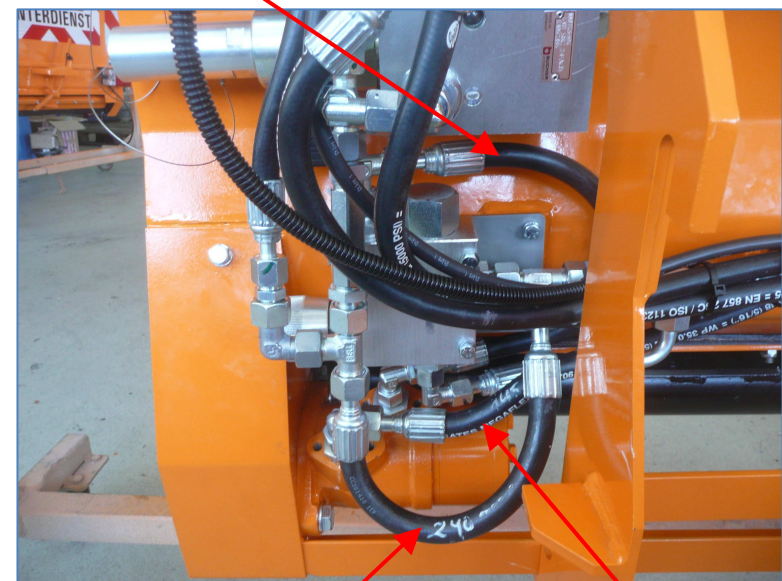

**Ersatzteilliste – Citytrac 4200 DA, Citymaster 1200
Kombi-Heckanbaustreuer**

Hydraulik Kombi-Heckanbaustreuer Citytrac, Citymaster Stand: August 2011

Rücklaufleitung vom 2-fach-Block/
3-Wege-Stromregler

Hydraulikblock 2-fach

Umschaltblock (Alu)
SUN-Ventil
DMDA-MAN-312
Zugmagnet

Leitung vom Umschaltventil
zum Stromregelventil

3-WegeStromregelventil

Druckleitung zur Walze

Rücklaufleitung zum Teller

Rücklaufleitung zur Walze