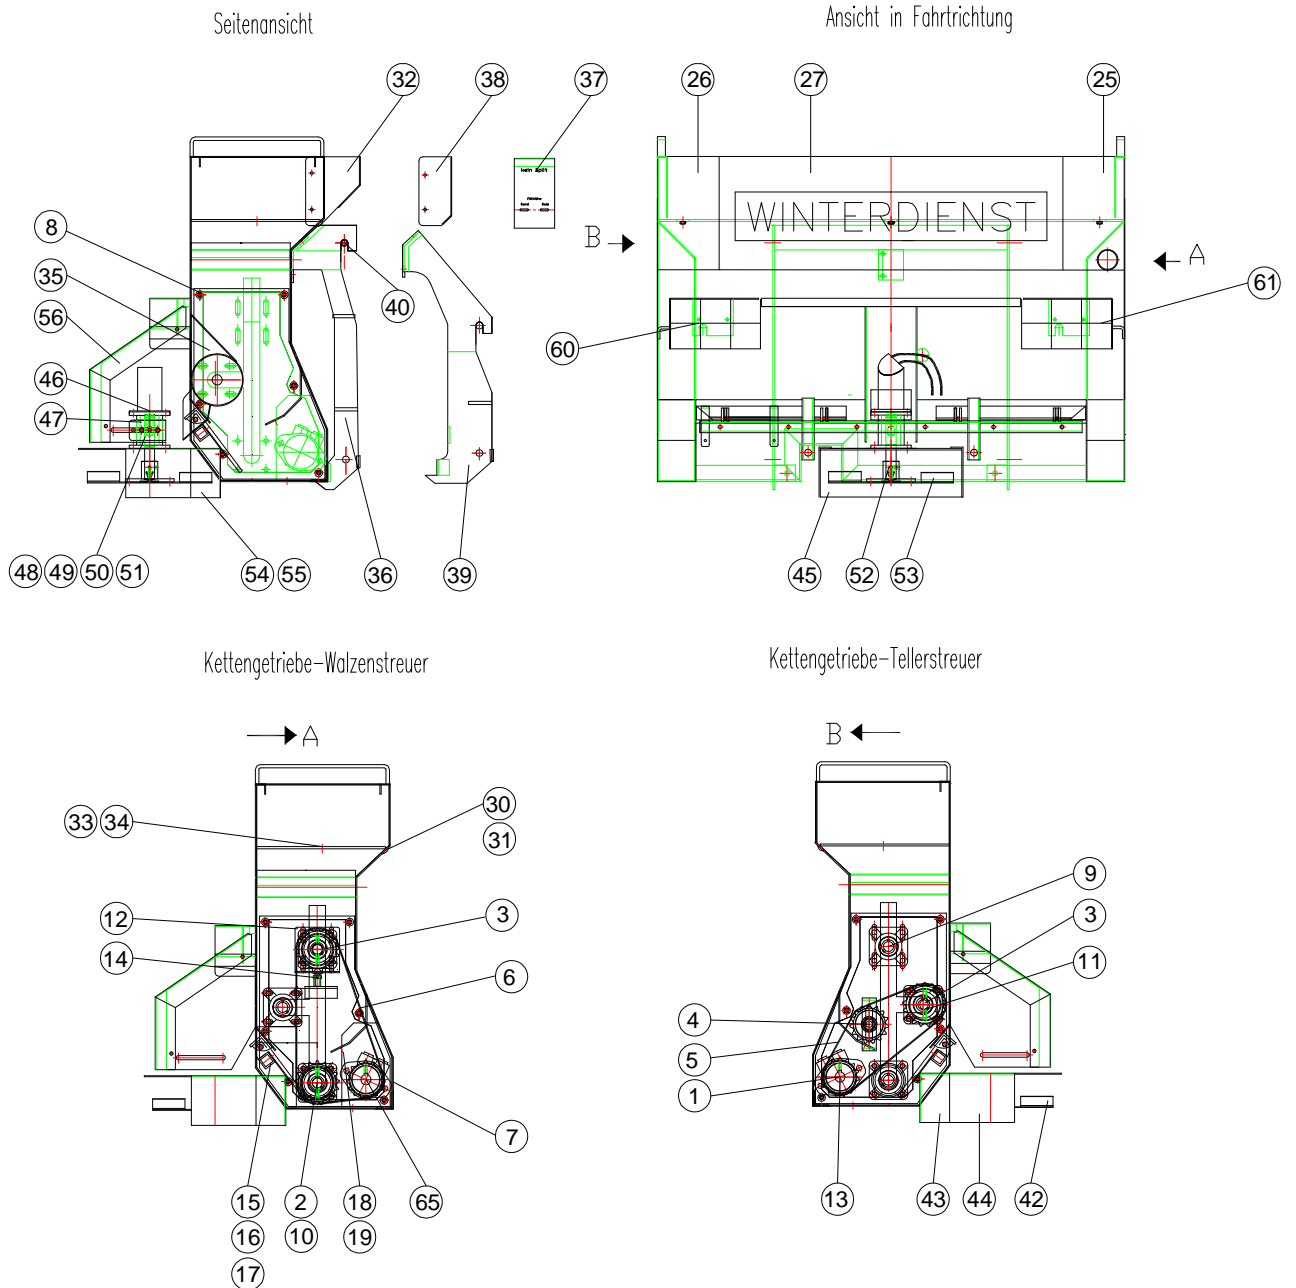

**Ersatzteilliste – Citytrac 4200 DA, Citymaster 1200
Kombi-Heckanbaustreuer**

<u>Position</u>	<u>Anzahl</u>	<u>Bezeichnung</u>	<u>Bemerkung</u>	<u>Bestell-Nr.</u>
<u>Antriebsbaugruppe</u>				
1	2	Kettenrad 15 Z D=25 mm	Motor	8034150000
2	1	Kettenrad 15 Z D=25 mm	Walze	8034150000
3	2	Kettenrad 17 Z D=25 mm	Schnecke	8034170000
4	1	Kettenspannrad 17 Z D=25mm		8012150000
5	1	Kette einfach Lg.820 mm	Tellerstreuer	8034716000
6	1	Kette einfach Lg.1050 mm	Walzenstreuer	8034716000
7	2	Kettenschutzblech		801142504
8	2	Kettenkastendeckel		801142505
<u>Streubaugruppe</u>				
9	1	Rührwelle		11652
	2	Lagerblech Rührwelle		801142501
10	1	Austragewelle	Walze	11650
	2	Lagerblech Austragewelle Walze		801142502
11	1	Austragewelle	Schnecke	11651
	2	Lagerblech Austragewelle Schnecke		801142503
12	6	Flanschlager UCF205		80UCF205
13	2	Passfeder 8x7x32		90410080732
14	1	Abstandhalter Rührwelle		801142504
15	1	Andruckleiste30x30x945		8011K30945
16	1	Abdichtgummi 150x965		80130015009
17	1	Federblech 945x100		8011100945
18	1	Halteblech Abdichtgummi Austragewelle	940x50x5	801142508
19	1	Abdichtgummi 965x110		80130015009
<u>Aufkleber</u>				
25	1	Warnstreifen rechts		80S4107R
26	1	Warnstreifen links		80S4107L
27	1	EHA-Folienschild refl. 850x280 mm	WINTERDIENST	9032
<u>Anbauteile Citytrac 4200 DA</u>				
30	1	Abdichtgummi Fahrzeug/Streuer	1190x190	801142519
31	2	Halteblech für Abdichtgummi	455x40	801142516
32	1	Abdichtblech rechts, links		801142515
33	1	Schutzgitter 1140x320		801142518
34	3	Halteblech für Schutzgitter		11739
35	1	Bogenblech (Edelstahl) bis 10.2011		801142511
	1	Auslauf (Edelstahl) ab 10.2010		801142520
36	1	Streuerbügel		801142513
	1	Plane Streuer		11426
37	1	Füllhöhenanzeige		80CT1124515

**Ersatzteilliste – Citytrac 4200 DA, Citymaster 1200
Kombi-Heckanbaustreuer**

Hydraulik Kombi-Heckanbaustreuer Citytrac, Citymaster Stand: August 2011

Rücklaufleitung vom 2-fach-Block/
3-Wege-Stromregler