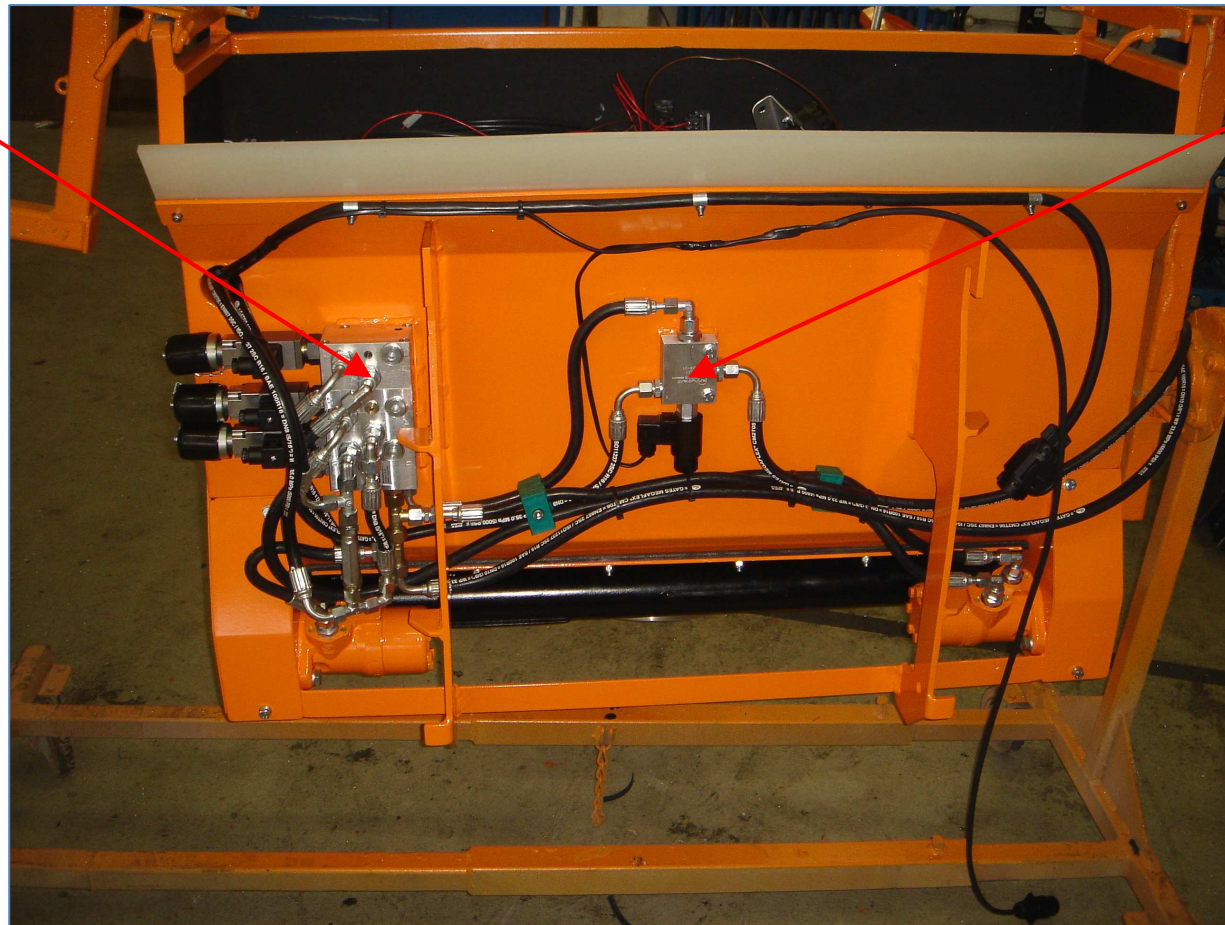

**Ersatzteilliste – Citytrac 4200 DA, Citymaster 1200
Kombi-Heckanbaustreuer**

Hydraulik Kombi-Heckanbaustreuer Citytrac, Citymaster Stand: August 2011

Rücklaufleitung vom 2-fach-Block/
3-Wege-Stromregler

Hydraulik Kombi-Heckanbaustreuer Citytrac, Citymaster
Stand: Oktober 2008

Hydraulikblock 3-fach

Umschaltblock (Alu)
SUN-Ventil
DMDA-MAN-312
Zugmagnet