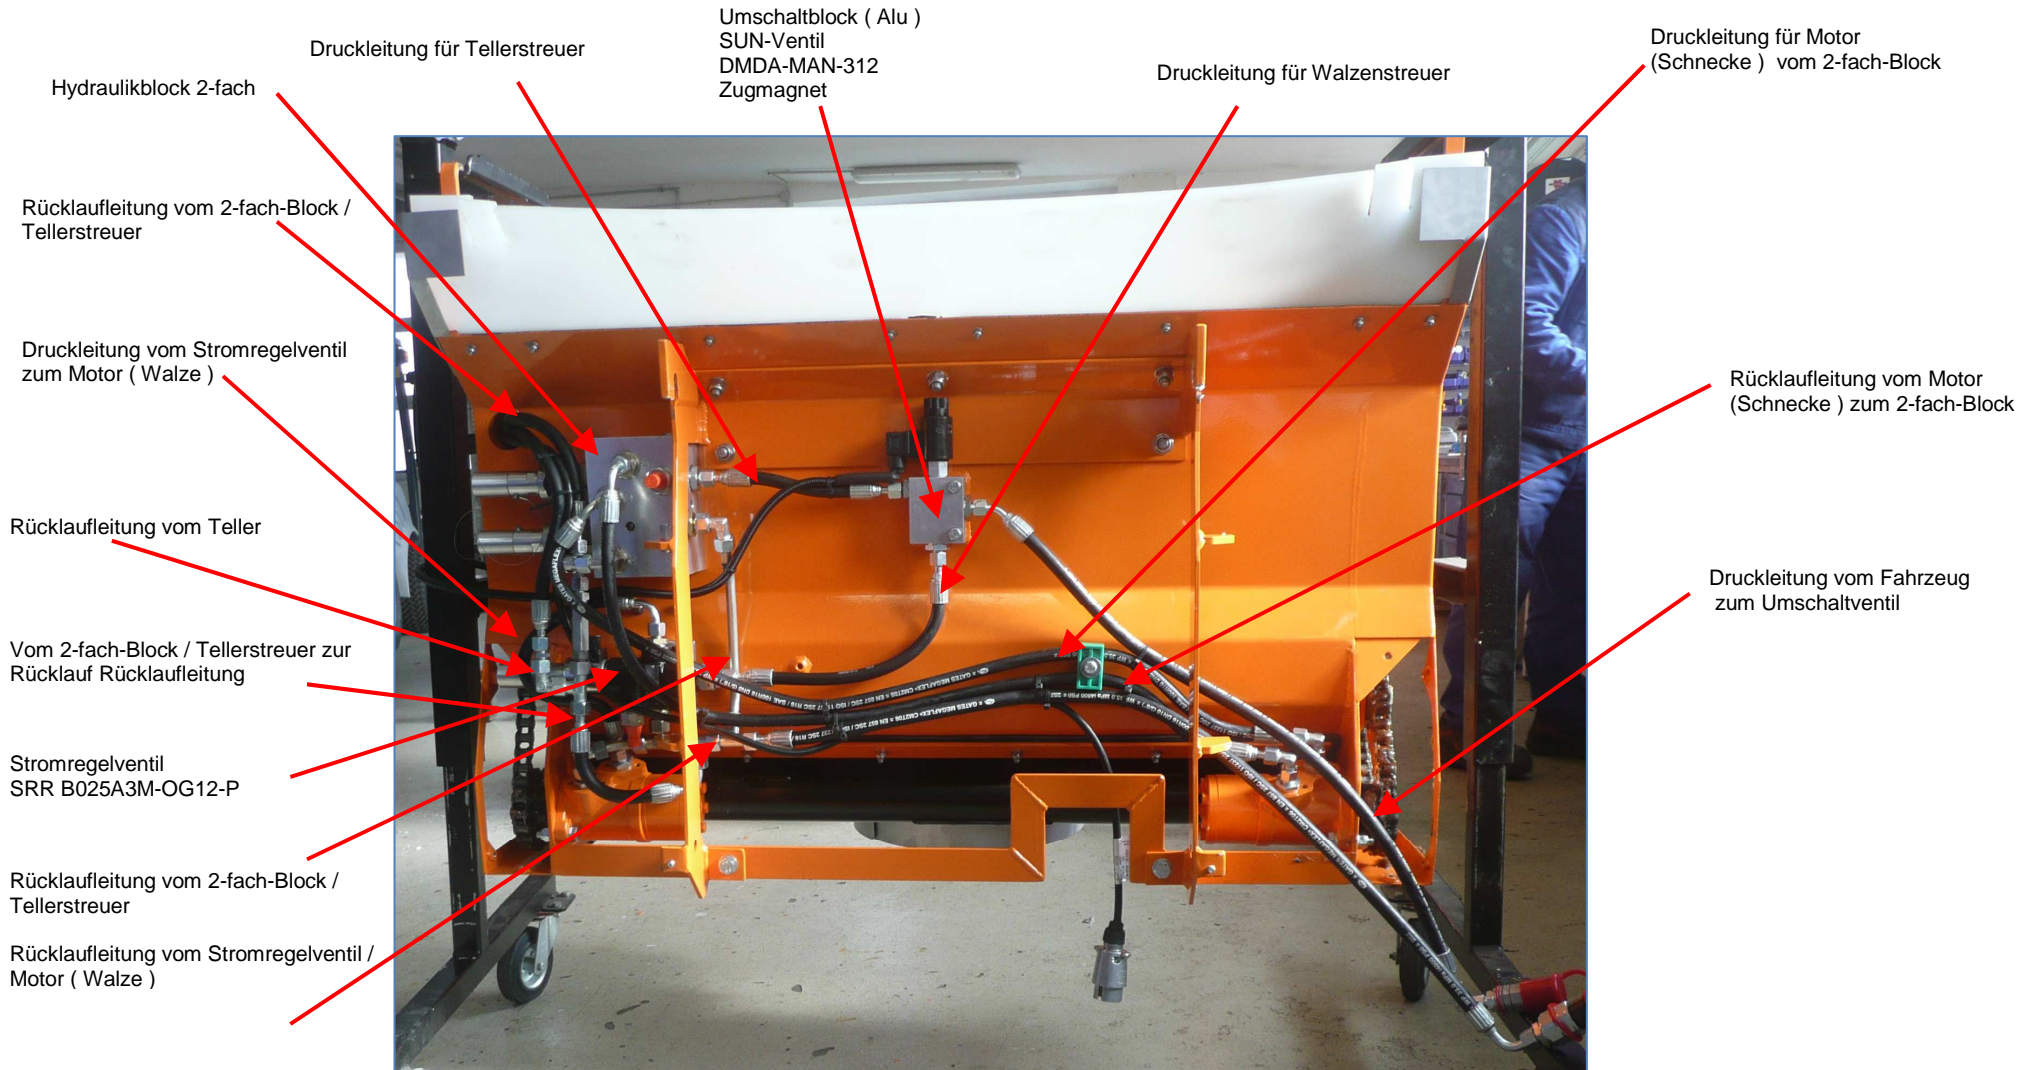

Hydraulik Kombi-Heckanbaustreuer Citytrac, Citymaster
Stand: Oktober 2010