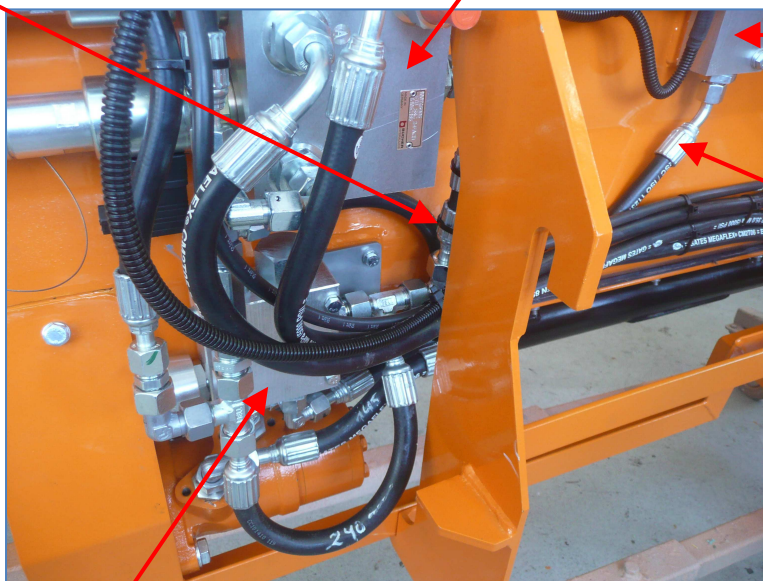

**Ersatzteilliste – Citytrac 4200 DA, Citymaster 1200
Kombi-Heckanbaustreuer**

Hydraulik Kombi-Heckanbaustreuer Citytrac, Citymaster Stand: August 2011

Rücklaufleitung vom 2-fach-Block/
3-Wege-Stromregler

Hydraulikblock 2-fach

Umschaltblock (Alu)
SUN-Ventil
DMDA-MAN-312
Zugmagnet

Leitung vom Umschaltventil
zum Stromregelventil

3-WegeStromregelventil

Druckleitung zur Walze

Rücklaufleitung zum Teller

Rücklaufleitung zur Walze